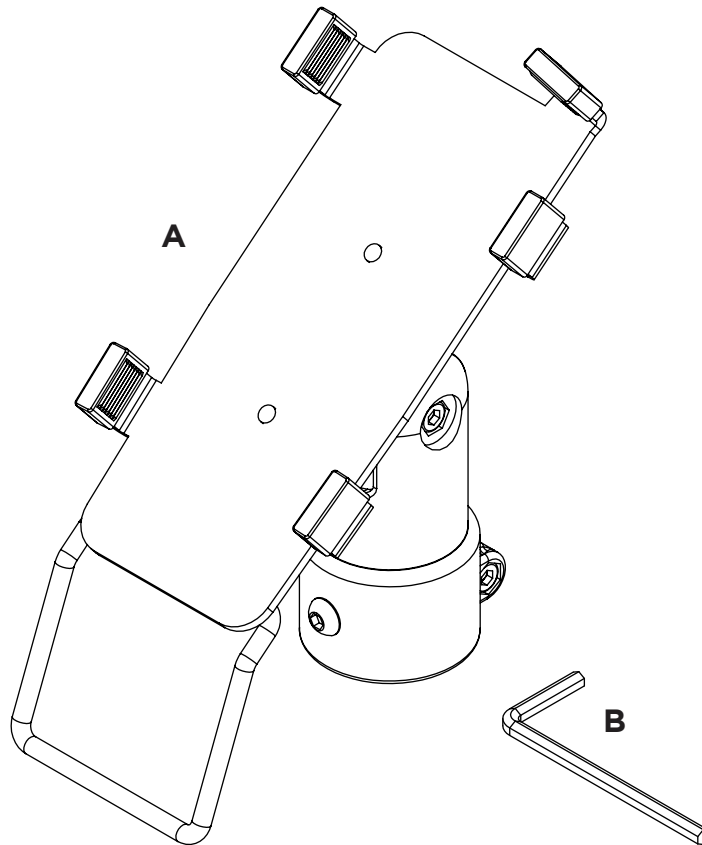

POS Ingenico IPP320 (or 350) Plate

COMPONENT CHECKLIST

Item	Name	QTY
A	EFT Plate: Ingenico IPP 320/350	1
B	4mm Allen Key for Tilt Screw	1