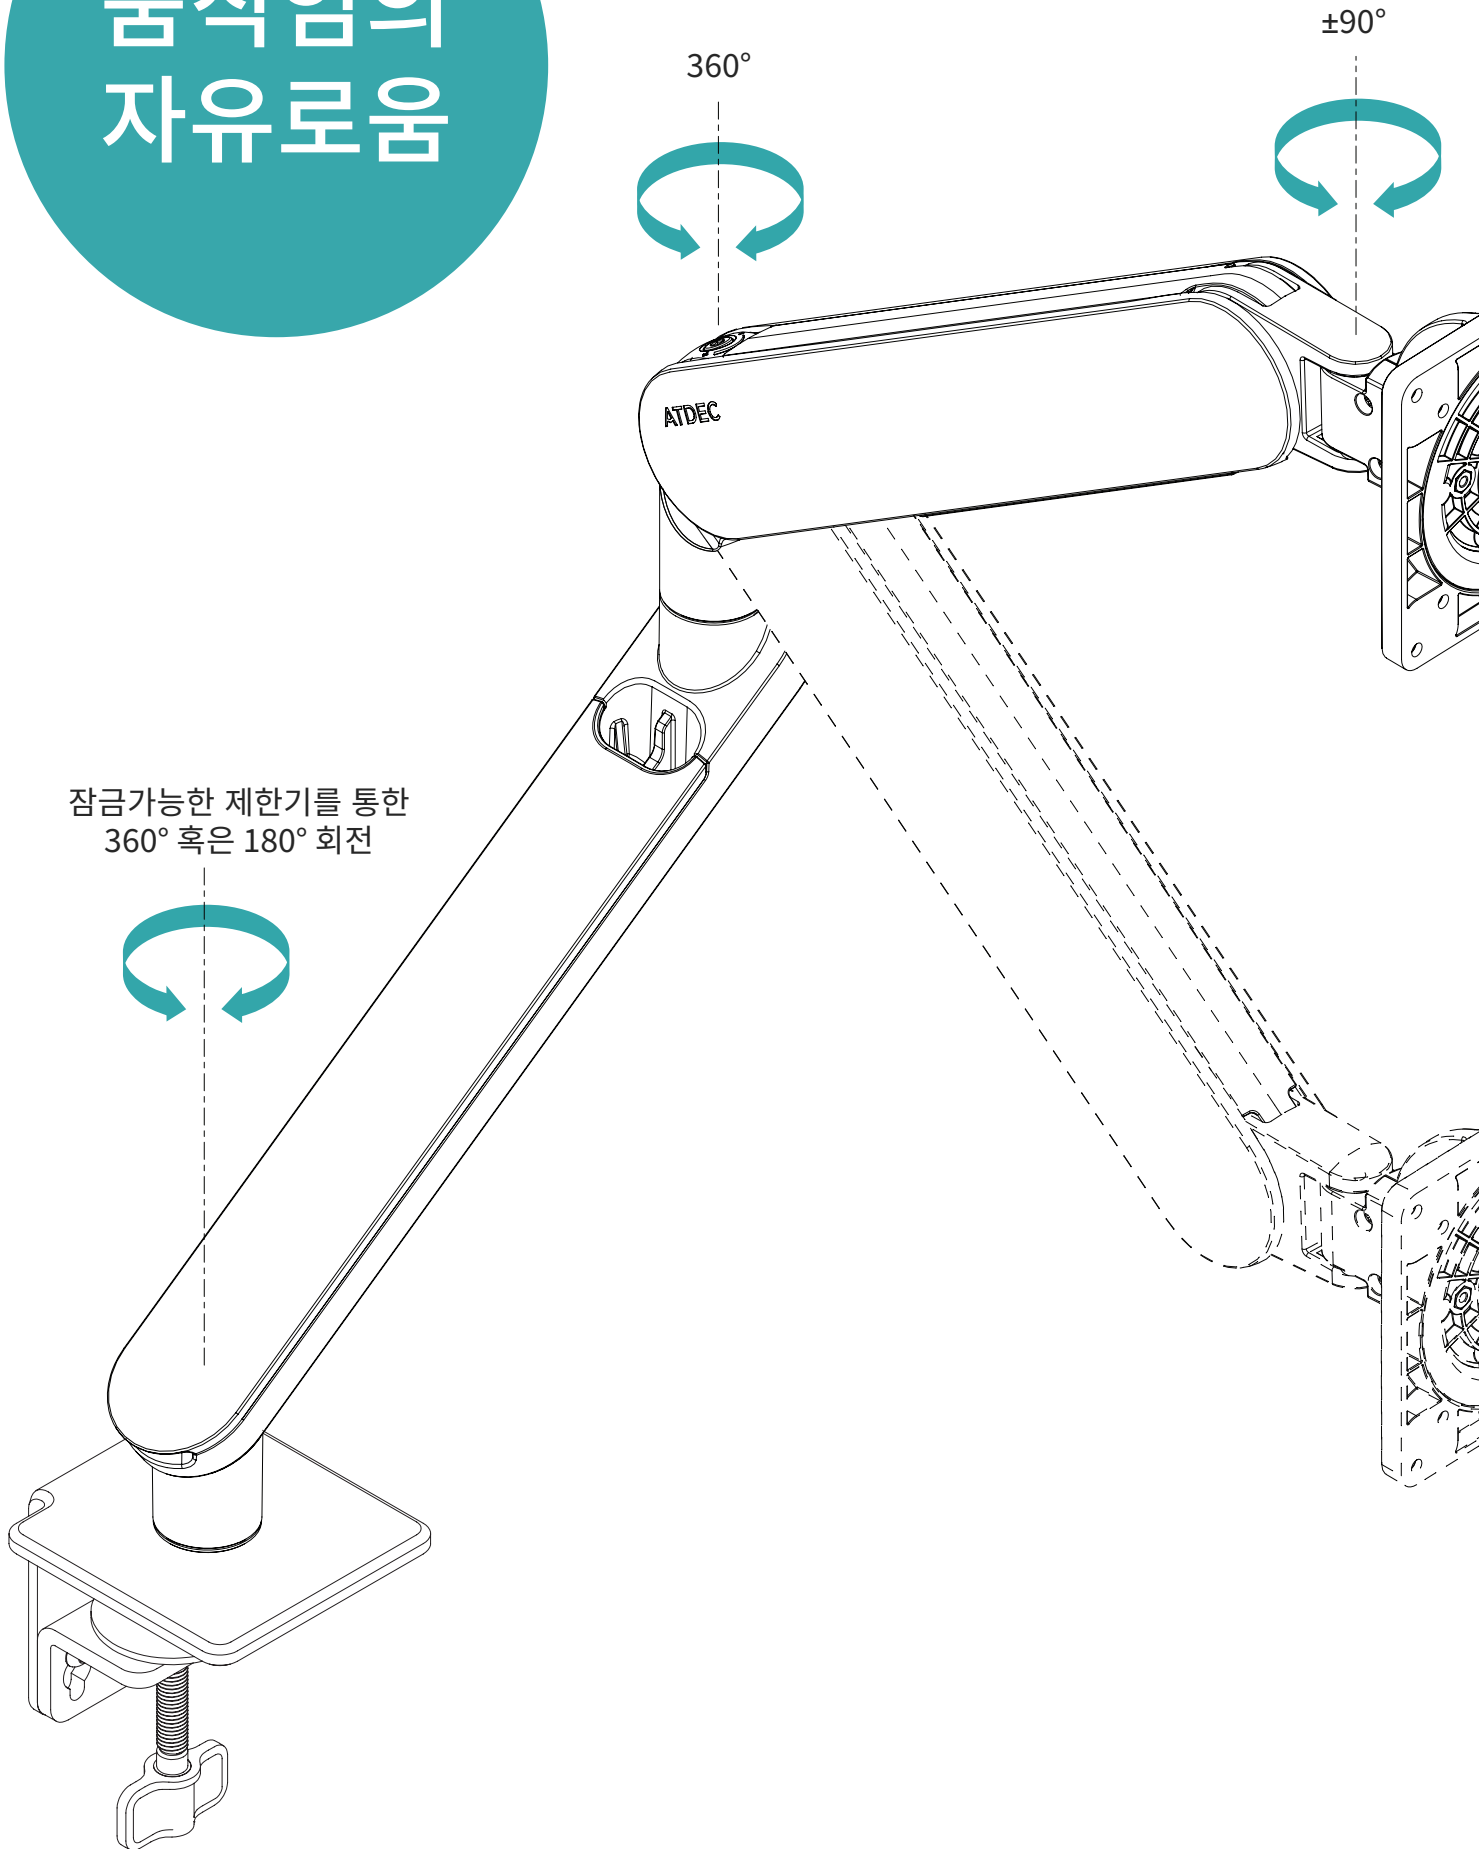

Ora's의 상부와 하부 링크를 통한 상대적인 측면은 진동을 최소화하고 사용자에게 최상의 안정성을 제공하는 자연적인 기하학적 힘을 활용합니다. Ora's의 힘과 밸런스는 부드럽고 손쉬운 손가락 조정과 해당 클래스 내에서 최고의 성능을 의미합니다.

설치 최적화

엄지 노브와 구멍뚫린 F- 연결을 통한 신속한
책상 연결

원 포인트 역동적인 암
조립

텐션 밸런스는 스크린을
제거하지 않고도 조정될 수
있음

Ora의 내장된 회전 제한 장치를
항상 접근 가능한 스위치로
활성화하세요. 분해나 재구성을
요하지 않기 때문에
어떠한 시간도
낭비되지 않습니다.

가구 & IT 설치 친화적

통합적인 워크스페이스 모니터 암

구멍 뚫린 연결

책상 아래에서의 시간을 줄이세요

시간과 소동을 줄이기 위해 클램프 설치에서 가장 시간을 많이 잡아먹는 부분을 사전에 조립하세요. 이는 꼭 조이는 책상 셋업에 특히 유익합니다.

움직임의 자유로움

경관에서
인물사진까지를 위한
±90° 회전

통합적인 워크스페이스 모니터 암

손가락 조정

부드럽고 인체공학적임

모든 조인트는 움직임에 대해 자유로움을 제공하는데, 이는 손가락의 터치로 활성화됩니다. Ora에는 회전 제한기와 잠금장치가 포함되어 있습니다.

Ora 내에서 케이블은 거의 완벽히 숨겨집니다. 상부 링크의 내부 케이블 만과 하부 링크의 쉽게 접근되는 케이블 선석을 통해 풍부한 제공이 이루어집니다. 선석은 또한 제공된 헥스 키를 저장하기 위해 사용됩니다.

숨겨진 케이블

DUAL+

듀얼 모니터

그리고 그 이상으로

Ora는 싱글과 듀얼 디스플레이를 위한 통합적인 고성능 모니터 암입니다. 전세계적으로 팔리는 다수의 모니터는 Ora와 마운트되기에 적합합니다. 하지만 모든 듀얼 클램프는 가능한 모니터 사이즈를 24인치에서 27인치로 제한합니다. 그 사이, Ora는 35인치까지의 모니터를 다룹니다. 가격, 그리고 설치 효율성과 같은 다른 요소들은 듀얼 클램프를 사용하는 데 결정하기에 유연하게 밸런스되어 있습니다.