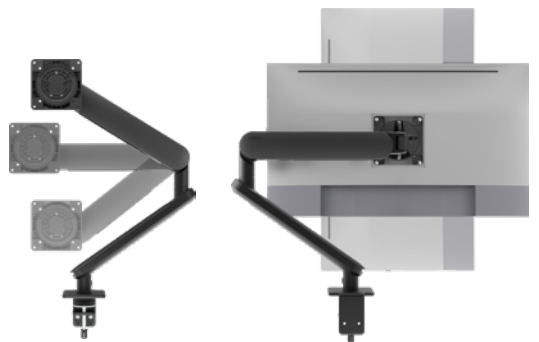

워크스페이스를 위한 마운트 & 클램프

Ora's의 디자인은 깊고 광활한 도메인 경험을 혁신적인 재료와 기술로 융합시킵니다. Atdec의 증명된 기록을 현대적인 가능성들과 혼합하면서, Ora는 해당 급에서 훌륭한 미적감각과 성능을 전달합니다.

Ora는 대부분의 워크스페이스 프로젝트에서 유일하게 필요한 모니터 암입니다.

신속한 설치를 위해 한 박스 안에 있는 클램프로 마무리된 우아하고 인체 공학적인 모니터 마운트

“

디자인은 실용적인 면과 미적인 면을 반영해야 합니다... 하지만 그 무엇보다도, 좋은 디자인은 주로 사람들을 섬겨야 합니다.

토마스 J. 왓슨, 기술자 & 공상가
Thomas J. Watson, technologist & visionary

Ora

- 판매된 모니터의 85%에 적합*
대부분의 워크스페이스 요구사항을 위한 한 개의 마운트
- 설치하기에 쉽고 신속함
대규모 설치를 위한 특별한 기능들
- 인체공학적이며 편안함
손가락 끝으로 모든 용적 조정
- 우아하고 높은 품질
안정적이고, 작은 공간을 차지하며, 오래 사용 가능함
- 완전한 마운트 솔루션
한 박스 안에 암, 클램프, 그리고 셋업도구가 다 들어 있음

손가락 끝으로 조정 가능하면서, Ora는 대다수의 워크스페이스 프로젝트 위한 클래스 내 최고 기준입니다.

Ora는 지난 12개월동안 전세계적으로 판매된 모니터의 85%에 적합한 마운트입니다. (2023년 2월 Statcounter & IDC)

Ora

인체공학적, 그리고 높은 성능

Ora는 클래스 내 최고 성능을 가장 부드러운 기능으로 포장하면서, 현대적인 워크스페이스를 보충하는 적은 공간을 차지하는 몸체에 인체공학적인 훌륭함을 전달합니다.

디스플레이 사양

2-8kg (4.4-17.6lb)

35인치까지 (커브드 혹은 평면)

헤드 조정

기울기 -20° to +45°

좌우 180°

회전 제한

180° 혹은 360°